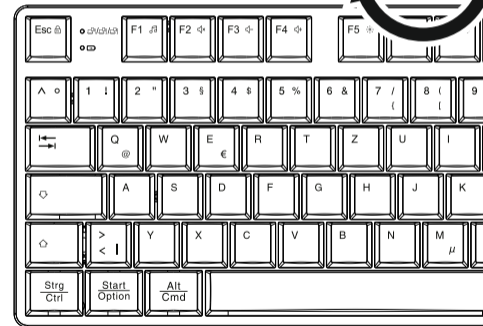

E

**F**

**G**

= AI assistant

+

**STANDBY**

**zzz**

**1x**

**ON**