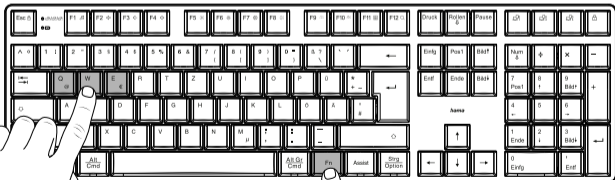

# C Pairing mode Bluetooth

**D**

+

**Android**

+

**Windows**

+

**MacOS, iOS,  
iPadOS**