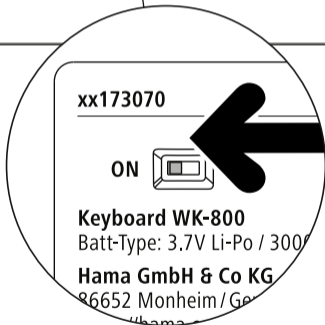

# *hama*

XX  
173070

Keyboard

WK-800

**A**