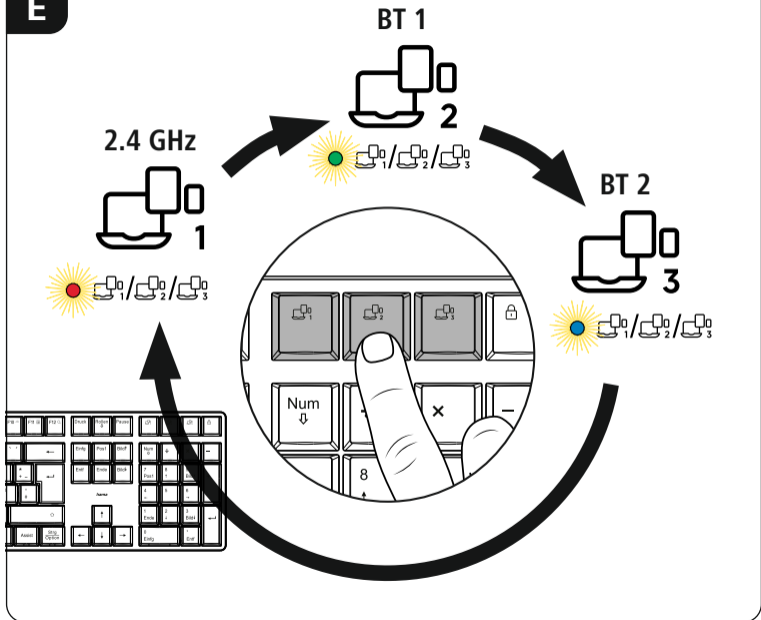

# C Pairing mode Bluetooth

**D**

+

**Android**

+

**Windows**

+

**MacOS, iOS,  
iPadOS**

E

**F**

**G**

= AI assistant

+

**STANDBY**

**zzz**

**1x**