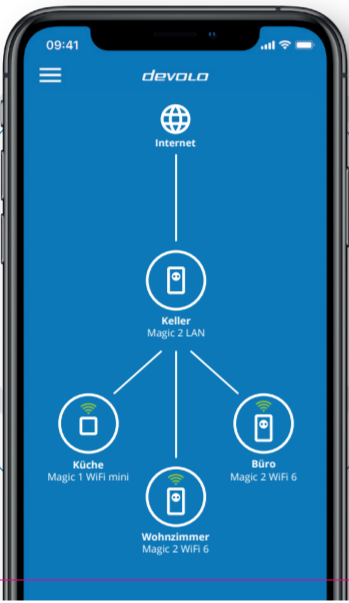

devolo MAGIC

Einrichten, erweitern,
Überblick behalten

devolo Home Network App
Schnelle Installation &
intuitive Bedienung