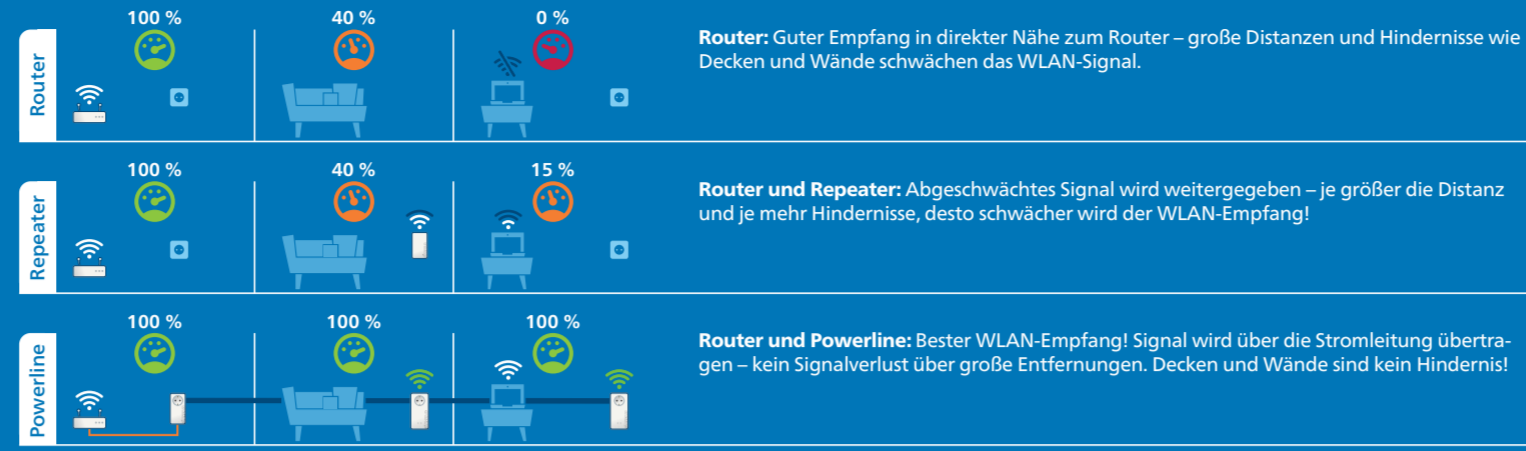

devolo stoppt die WLAN-Schwäche!

Los geht's! Schnelles Internet überall mit devolo Magic. Viel Spaß!

devolo MAGIC

Einrichten, erweitern,
Überblick behalten

devolo Home Network App
Schnelle Installation &
intuitive Bedienung