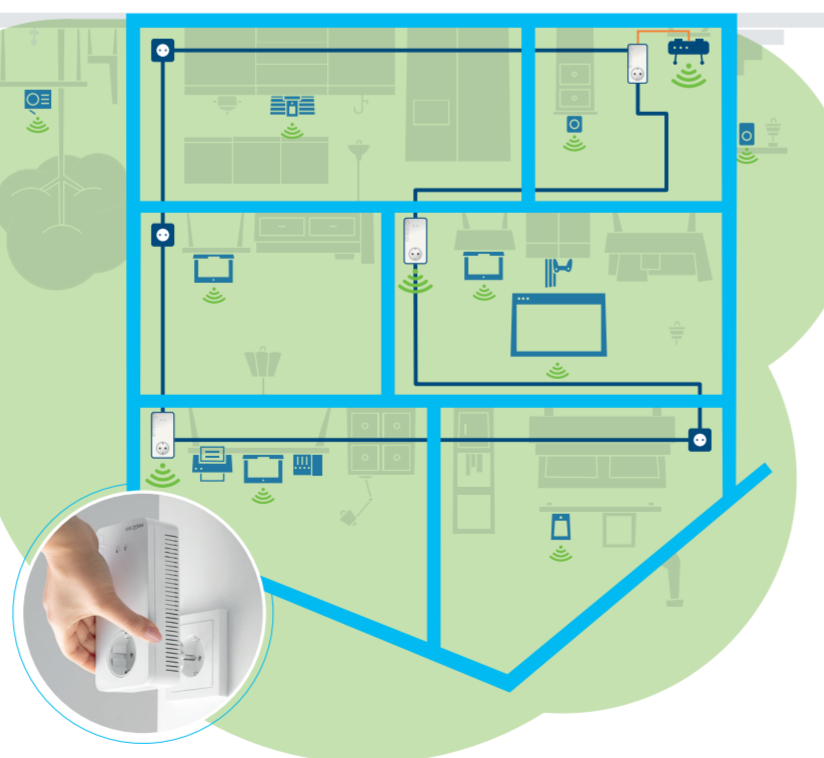

devolo Magic 2 WiFi 6
Multiroom Kit (DE, AT)
Art.-Nr.: 08824

For use in the EU, EFTA and UK. Indoor use only.
devolo Magic 2 LAN 1-1 (MT: 02999), devolo Magic 2 WiFi 6 (MT: 03187)

devolo AG
Charlottenburger Allee 67 · 52068 Aachen · Germany
devolo.de

Los geht's! Schnelles Internet überall mit devolo Magic. Viel Spaß!

Wir haben garantiert die passende Lösung gegen WLAN-Schwäche – von Repeater bis Powerline für den besten WLAN-Empfang.

Entdecken Sie, was möglich ist:
devolo.de/ratgeber

devolo.de WLAN da, wo Sie es brauchen. Kompatibel mit allen Routern