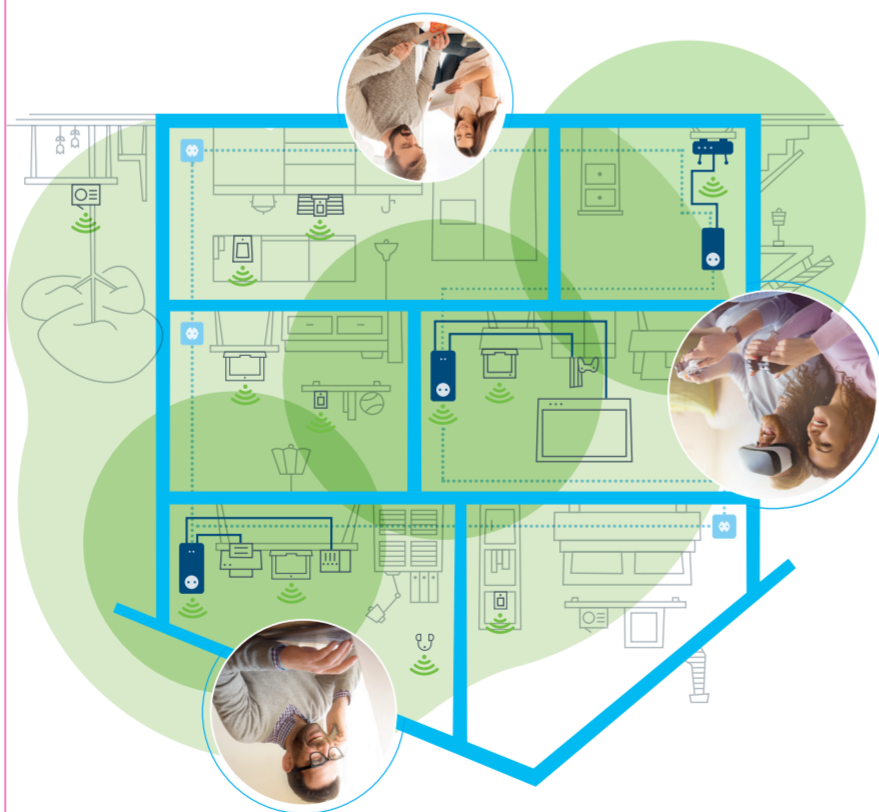

devolo MAGIC Heute schon im Übermorgen leben!

WLAN, das jetzt schon kann, was erst noch kommt.

Willkommen in der Welt von devolo Magic. Hier ist im wahrsten Sinn Magie im Spiel, denn devolo Magic kann einfach so viel mehr – mehr Geschwindigkeit, mehr Stabilität, mehr Reichweite, mehr Internetvergnügen.

Mit devolo Magic läuft alles wie von Zauberhand: Die Produkte sind verblüffend leicht zu installieren. Die Technologie so beeindruckend innovativ. Die Leistung so unglaublich stark. Und das Multimedia-Erlebnis so traumhaft perfekt. Egal, ob Trend von heute oder Innovationen von übermorgen – mit devolo Magic ist alles möglich!

devolo.de

devolo App: Einrichten, erweitern, anpassen, Überblick behalten – die neue, intuitive devolo App zur Steuerung der devolo Magic-Adapter.